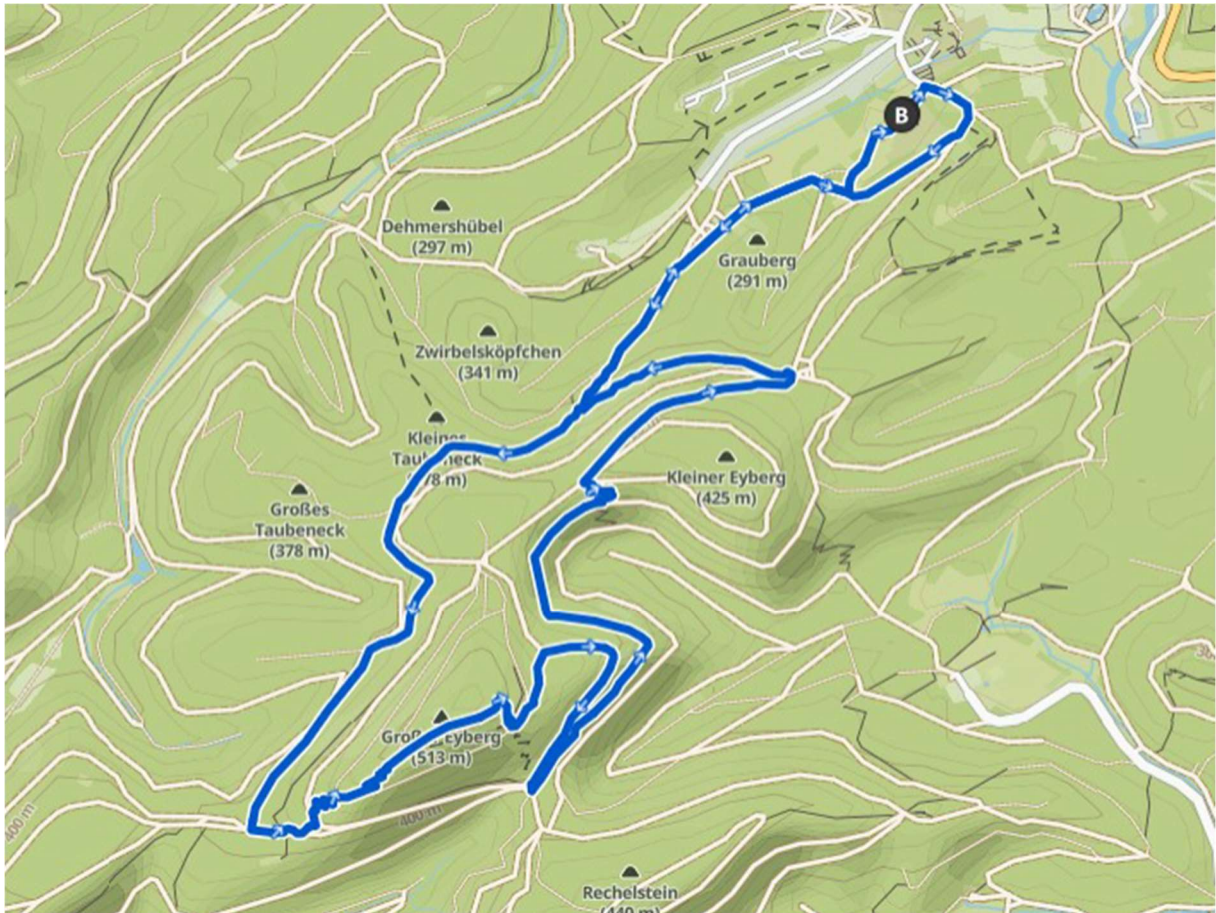

Eyberglauf Dahn

Länge: 11,3 km, Anstieg: ca. 360 m

Maplibre | © komoot | Map data © OpenStreetMap-Mitwirkende